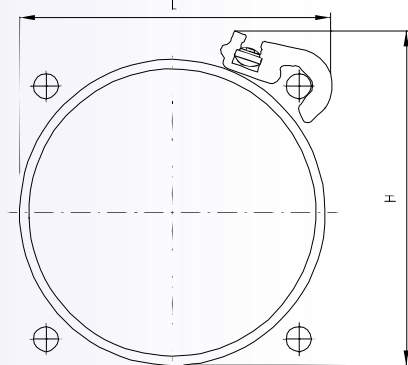

CNT : Rallonges avec connecteur femelle M8

Réf:	désignation	L (m)
CNT3	Extension 3m avec connecteur femelle M8	3
CNT5	Extension 5m avec connecteur femelle M8	5

COMPOSANTS PNEUMATIQUES

ACCESSOIRES DE FIXATION POUR CAPTEURS MAGNETIQUES FM100

FG: BRIDES DE FIXATION PLASTIQUE

Réf:	H	L	TYPE DE VERIN	
			U - M	P - CP
FG8	20	22	8	-
FG10	22	24	10	-
FG12	23	25	12	-
FG16	26	28	16	-
FG20	27	29	20	-
FG25	36	38	25	-
FG32	44	46	-	32
FG40	52	54	-	40
FG50	62	64	-	50
FG63	76	78	-	63

FS: BRIDES DE FIXATION ALUMINIUM

Réf:	H	L	TYPE DE VERIN	
			CPUI	WR
FS34	50	51	32	32
	57	57	40	40
FS56	69	69	50	50
	79	79	63	63
FS81	97	96	80	80
	113	113	100	100
FS125	140	141	-	125

Réf:	H	L	TYPE DE VERIN	
			CPUI/XL	CX
FS345	45	46	-	32
	52	53	-	40
	61	62	-	50
FS681	76	75	-	63
	92	91	-	80
	106	105	-	100
FS112	144	141	125	125
	170	173	160	160
	225	223	200	200