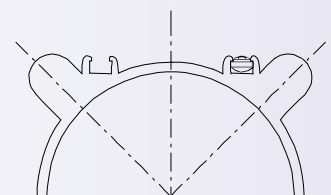

SQZ : BRIDES DE FIXATION ALUMINIUM

Réf:	H	L	VERIN TYPE Z
SQZ	36,5	36,6	18
	48,5	48,6	25
	58,5	58,6	32
	69,5	69,6	40
	84,5	84,6	50
	99,5	99,6	63

Fixations directes sur profilé vérins BU - X - XT

Série BU

Série X