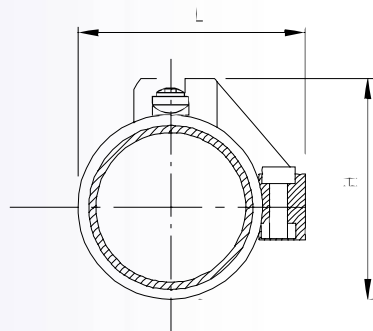

CNT : Rallonges avec connecteur femelle M8

Réf:	désignation	L (m)
CNT3	Extension 3m avec connecteur femelle M8	3
CNT5	Extension 5m avec connecteur femelle M8	5

COMPOSANTS PNEUMATIQUES

ACCESSOIRES DE FIXATION POUR CAPTEURS MAGNETIQUES FM100

FG: BRIDES DE FIXATION PLASTIQUE

Réf:	H	L	TYPE DE VERIN	
			U - M	P - CP
FG8	20	22	8	-
FG10	22	24	10	-
FG12	23	25	12	-
FG16	26	28	16	-
FG20	27	29	20	-
FG25	36	38	25	-
FG32	44	46	-	32
FG40	52	54	-	40
FG50	62	64	-	50
FG63	76	78	-	63

FS: BRIDES DE FIXATION ALUMINIUM

Réf:	H	L	TYPE DE VERIN	
			CPUI	WR
FS34	50	51	32	32
	57	57	40	40
FS56	69	69	50	50
	79	79	63	63
FS81	97	96	80	80
	113	113	100	100
FS125	140	141	-	125

Réf:	H	L	TYPE DE VERIN	
			CPUI/XL	CX
FS345	45	46	-	32
	52	53	-	40
	61	62	-	50
FS681	76	75	-	63
	92	91	-	80
	106	105	-	100
FS112	144	141	125	125
	170	173	160	160
	225	223	200	200