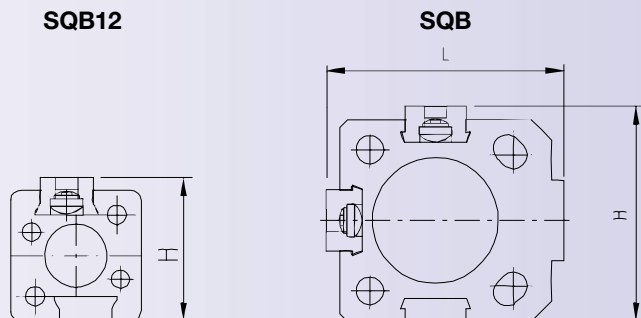

COMPOSANTS PNEUMATIQUES

ACCESSOIRES DE FIXATION POUR CAPTEURS MAGNETIQUES FM100

SQB : ADAPTATEURS PLASTIQUE

Réf:	H	L	VERIN TYPE B
SQB12	27	-	12
SQB	32	36	16
	37	41	20
	49	53	32
	58	61	40
	68	73	50
	81	89	63
	101	107	80
	124	132	100