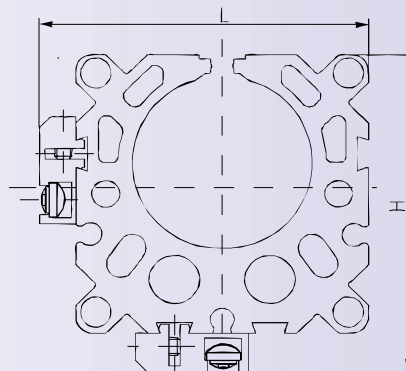

FG: BRIDES DE FIXATION PLASTIQUE

Réf:	H	L	TYPE DE VERIN	
			U - M	P - CP
FG8	20	22	8	-
FG10	22	24	10	-
FG12	23	25	12	-
FG16	26	28	16	-
FG20	27	29	20	-
FG25	36	38	25	-
FG32	44	46	-	32
FG40	52	54	-	40
FG50	62	64	-	50
FG63	76	78	-	63

FS: BRIDES DE FIXATION ALUMINIUM

Réf:	H	L	TYPE DE VERIN	
			CPUI	WR
FS34	50	51	32	32
	57	57	40	40
FS56	69	69	50	50
	79	79	63	63
FS81	97	96	80	80
	113	113	100	100
FS125	140	141	-	125

Réf:	H	L	TYPE DE VERIN	
			CPUI/XL	CX
FS345	45	46	-	32
	52	53	-	40
	61	62	-	50
FS681	76	75	-	63
	92	91	-	80
	106	105	-	100
FS112	144	141	125	125
	170	173	160	160
	225	223	200	200

COMPOSANTS PNEUMATIQUES

ACCESSOIRES DE FIXATION POUR CAPTEURS MAGNETIQUES FM100

SQB : ADAPTATEURS PLASTIQUE

Réf:	H	L	VERIN TYPE B
SQB12	27	-	12
SQB	32	36	16
	37	41	20
	49	53	32
	58	61	40
	68	73	50
	81	89	63
	101	107	80
	124	132	100

SQZ : BRIDES DE FIXATION ALUMINIUM

Réf:	H	L	VERIN TYPE Z
SQZ	36,5	36,6	18
	48,5	48,6	25
	58,5	58,6	32
	69,5	69,6	40
	84,5	84,6	50
	99,5	99,6	63

Fixations directes sur profilé vérins BU - X - XT

Série BU

Série X