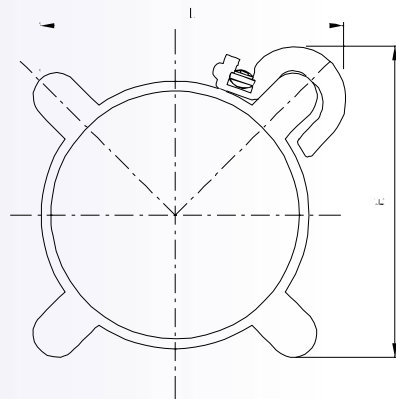

FS: BRIDES DE FIXATION ALUMINIUM

Réf:	H	L	TYPE DE VERIN	
			CPUI	WR
FS34	50	51	32	32
	57	57	40	40
FS56	69	69	50	50
	79	79	63	63
FS81	97	96	80	80
	113	113	100	100
FS125	140	141	-	125