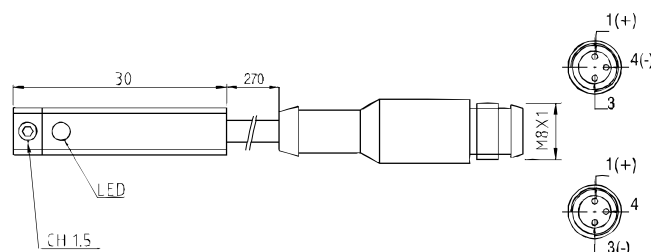

COMPOSANTS PNEUMATIQUES

CAPTEURS MAGNETIQUES SERIE FM100

Version capteur seul

Réf:	désignation
FM100	capteur à ampoule reed NO avec led et câble 3m à 2 fils
FM100R	capteur à ampoule reed NO avec led et câble 3m à 3 fils
FM100N	capteur à ampoule reed NF avec led et câble 3m à 2 fils
FM100E	capteur PNP à effet hall avec led et câble 3m à 3 fils
FM100EN	capteur NPN à effet hall avec led et câble 3m à 3 fils

Version capteur + connecteur

Réf:	désignation
FM100/C	capteur à ampoule reed NO avec led et connecteur M8 et câble 0,27m à 2 fils
FM100R/C	capteur à ampoule reed NO avec led et connecteur M8 et câble 0,27m à 3 fils
FM100N/C	capteur à ampoule reed NF avec led et connecteur M8 et câble 0,27m à 2 fils
FM100E/C	capteur PNP à effet hall avec led et connecteur M8 et câble 0,27m à 3 fils
FM100EN/C	capteur NPN à effet hall avec led et connecteur M8 et câble 0,27m à 3 fils

CNT : Rallonges avec connecteur femelle M8

Réf:	désignation	L (m)
CNT3	Extension 3m avec connecteur femelle M8	3
CNT5	Extension 5m avec connecteur femelle M8	5

COMPOSANTS PNEUMATIQUES

ACCESSOIRES DE FIXATION POUR CAPTEURS MAGNETIQUES FM100